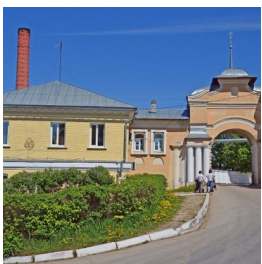

**Храм в честь
Преображения
Господня в музей-
усадьбе Гончаровых
пос. Полотняный Завод**

preobragenxram@mail.ru
<https://elitsy.ru/parish/22693/>

ПРАВОСЛАВНАЯ СОЦИАЛЬНАЯ СЕТЬ

www.elitsy.ru