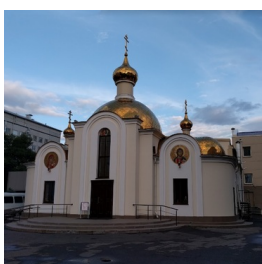

**Храм свт. Луки Войно-
Ясенецкого г.
Красноярск**

svt-luka@mail.ru
<https://elitsy.ru/parish/18655/>

ПРАВОСЛАВНАЯ СОЦИАЛЬНАЯ СЕТЬ

www.elitsy.ru