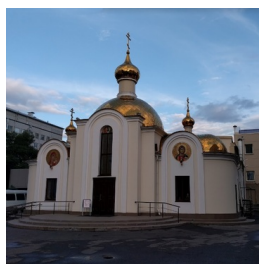

**Храм свт. Луки Войно-
Ясенецкого г.
Красноярск**

svt-luka@mail.ru
<https://elitsy.ru/parish/18655/>

ПРАВОСЛАВНАЯ СОЦИАЛЬНАЯ СЕТЬ

www.elitsy.ru