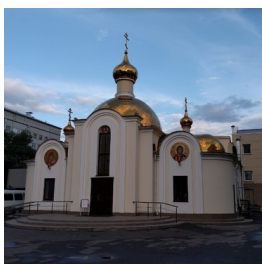

**Храм свт. Луки Войно-
Ясенецкого г.
Красноярск**

svt-luka@mail.ru
<https://elitsy.ru/parish/18655/>

ПРАВОСЛАВНАЯ СОЦИАЛЬНАЯ СЕТЬ

www.elitsy.ru