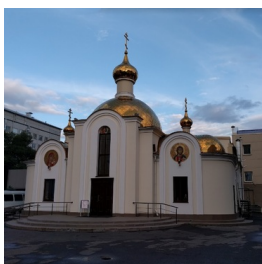

**Храм свт. Луки Войно-
Ясенецкого г.
Красноярск**

svt-luka@mail.ru
<https://elitsy.ru/parish/18655/>

ПРАВОСЛАВНАЯ СОЦИАЛЬНАЯ СЕТЬ

www.elitsy.ru