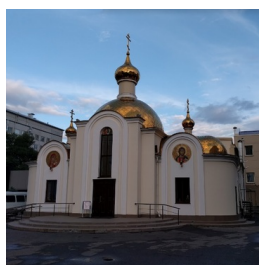

ПРАВОСЛАВНАЯ СОЦИАЛЬНАЯ СЕТЬ

[www.elitsy.ru](http://www.elitsy.ru)

**Храм свт. Луки Войно-  
Ясенецкого г.  
Красноярск**

[svt-luka@mail.ru](mailto:svt-luka@mail.ru)  
<https://elitsy.ru/parish/18655/>

ПРАВОСЛАВНАЯ СОЦИАЛЬНАЯ СЕТЬ