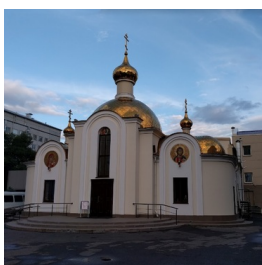

**Храм свт. Луки Войно-
Ясенецкого г.
Красноярск**

svt-luka@mail.ru
<https://elitsy.ru/parish/18655/>

ПРАВОСЛАВНАЯ СОЦИАЛЬНАЯ СЕТЬ

www.elitsy.ru