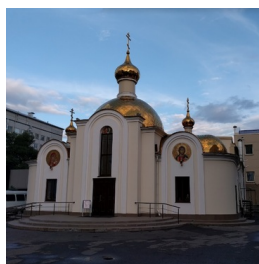

[www.elitsy.ru](http://www.elitsy.ru)

**Храм свт. Луки Войно-  
Ясенецкого г.  
Красноярск**

[svt-luka@mail.ru](mailto:svt-luka@mail.ru)  
<https://elitsy.ru/parish/18655/>

ПРАВОСЛАВНАЯ СОЦИАЛЬНАЯ СЕТЬ

[www.elitsy.ru](http://www.elitsy.ru)