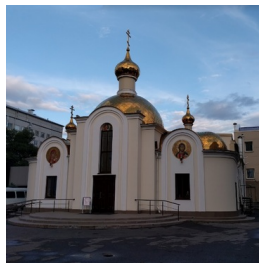

**Храм свт. Луки Войно-  
Ясенецкого г.  
Красноярск**

[svt-luka@mail.ru](mailto:svt-luka@mail.ru)  
<https://elitsy.ru/parish/18655/>

ПРАВОСЛАВНАЯ СОЦИАЛЬНАЯ СЕТЬ

[www.elitsy.ru](http://www.elitsy.ru)

**Храм свт. Луки Войно-  
Ясенецкого г.  
Красноярск**